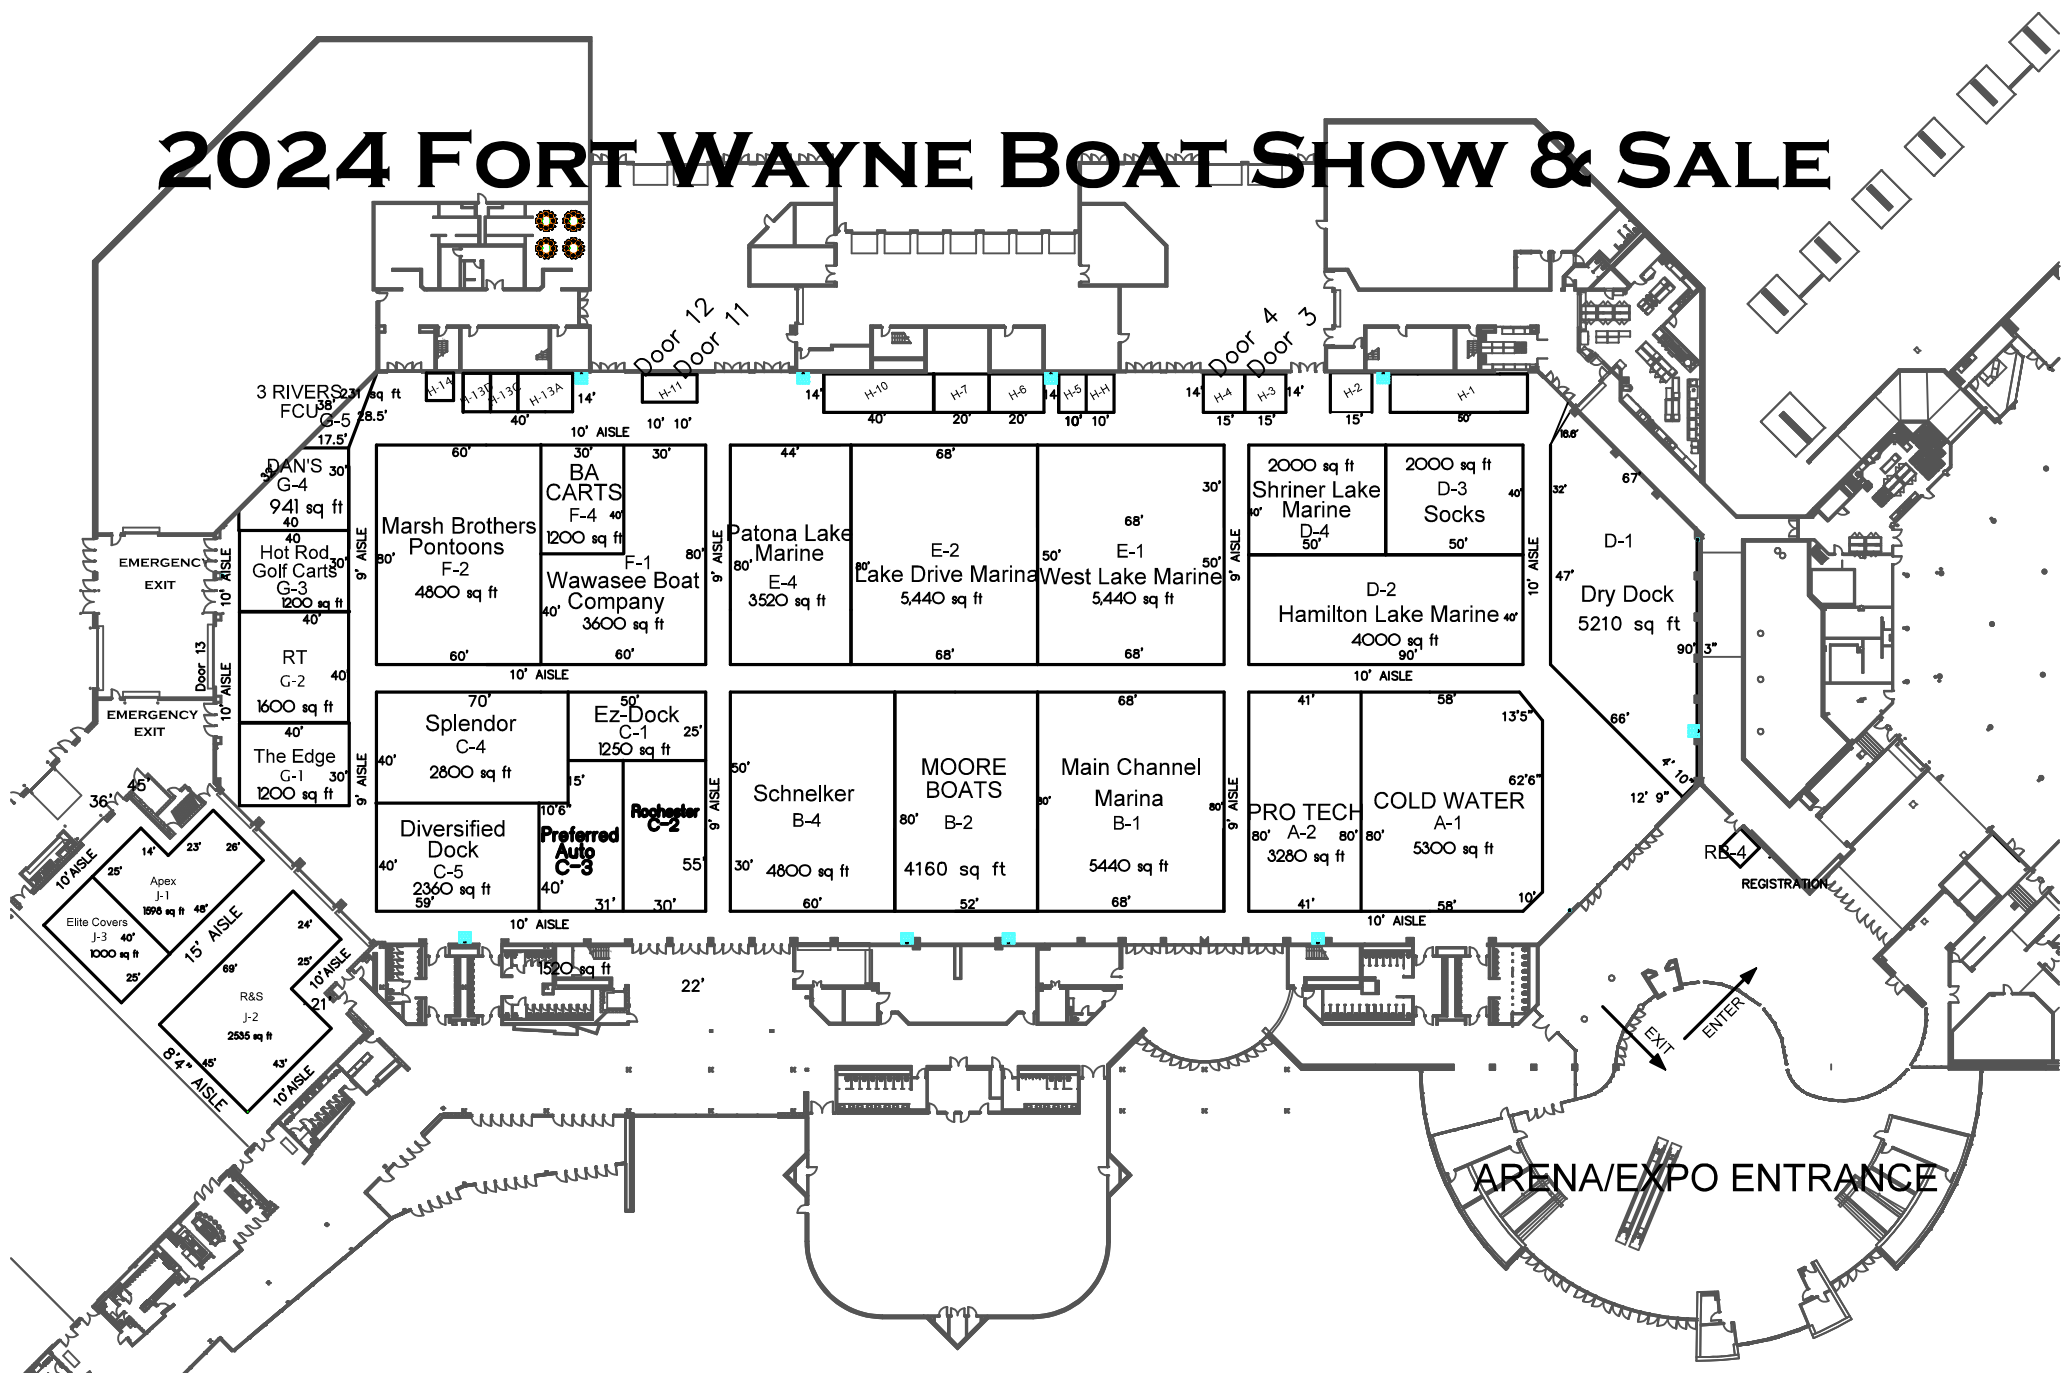

2024 FORT WAYNE BOAT SHOW & SALE

ARENA/EXPO ENTRANCE

REGISTRATION

EXIT
ENTER

EMERGENCY EXIT

EMERGENCY EXIT

EMERGENCY EXIT

Door 12
Door 11

Door 4
Door 3

10' AISLE

10' AISLE

10' AISLE

10' AISLE

10' AISLE

10' AISLE

10' AISLE

10' AISLE

10' AISLE

10' AISLE

10' AISLE

9' AISLE

9' AISLE

9' AISLE

9' AISLE

9' AISLE

9' AISLE

9' AISLE

10' AISLE

10' AISLE

10' AISLE

10' AISLE

10' AISLE